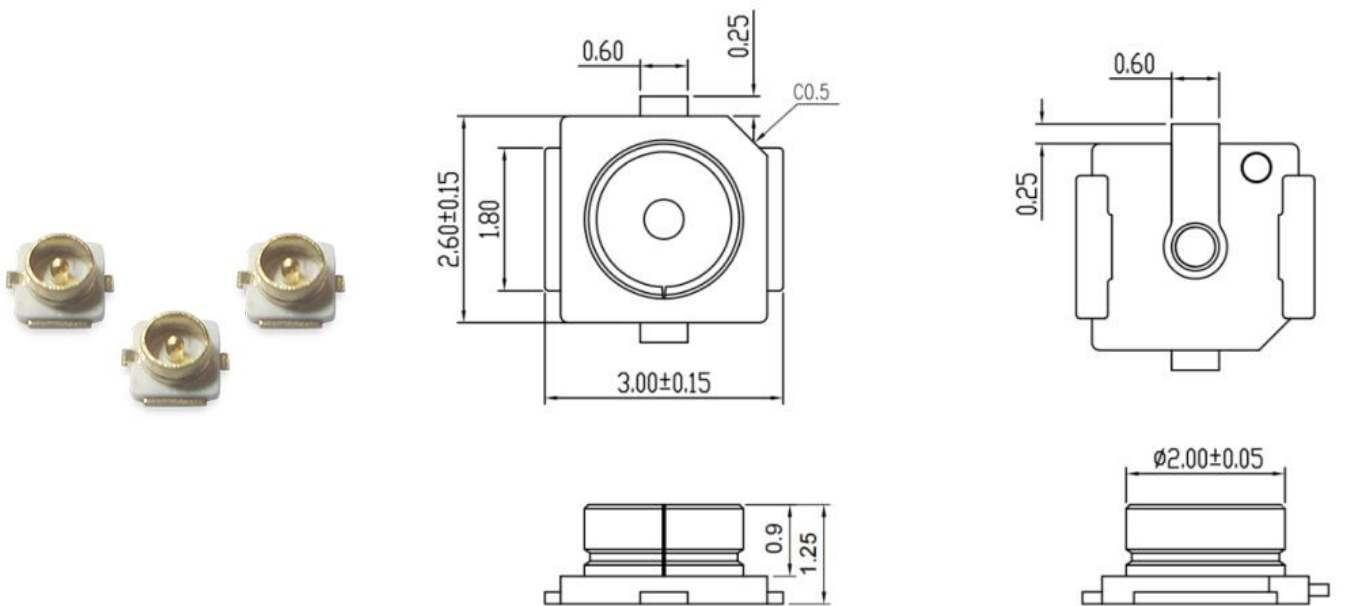

IPEX-1 座子是一款 IPEX1 代转接头。主料为铜，外壳镀金，适用于电脑、平板、无线模块等通讯产品。

第二章 规格参数

基本参数	
频率范围	0-6GHz
特性阻抗	50 Ω
绝缘阻抗	500MΩ Min
耐压	200V AC
工作温度	-40+85° C

第三章 产品尺寸

第四章 常见问题

- 天线频率必须和无线设备频率匹配，否则通信效果不佳；
- 通信频率越低，波长越长，绕射性能越好；
- 当存在直线通信障碍时，通信距离会相应的衰减；
- 请注意天线辐射方向，天线安装方向不正确导致传输距离近；
- 地面吸收无线电波，靠近地面测试效果较差，建议提高高度；
- 海水具有极强的吸收无线电波能力，故海边测试效果不佳；
- 天线附近有金属物体或置于金属壳内，信号衰减会非常严重；
- 天线与通信设备阻抗匹配程度差会导致通信效果差。